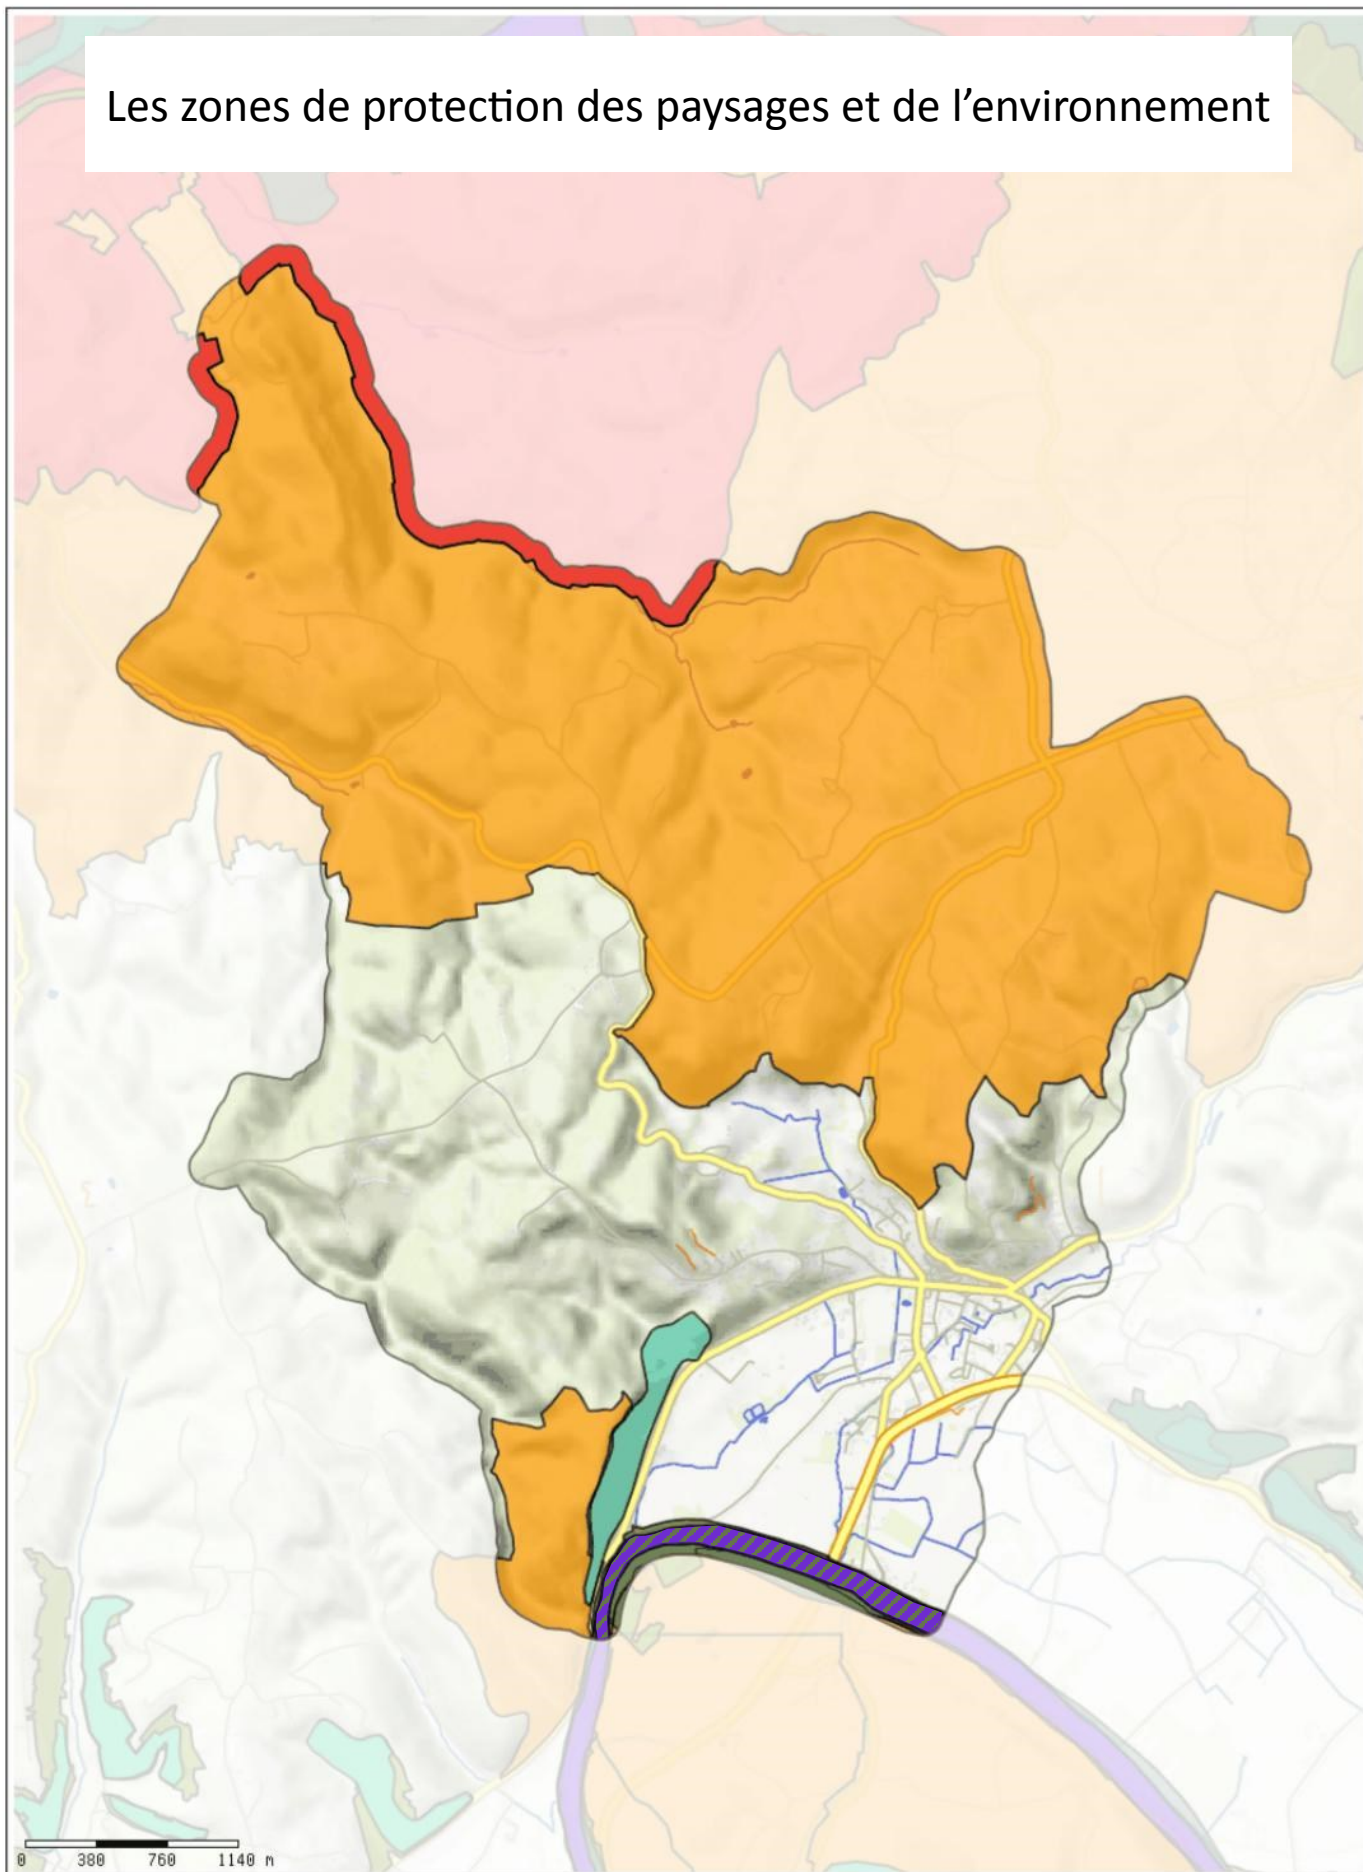

Les zones de protection des paysages et de l'environnement

LEGENDE

Natura 2000, Directive habitat	ZNIEFF type 2	Arrêtés Préfectoraux de Protection de Biotope
Directive habitat	ZNIEFF 2	APPB
ZNIEFF type 1	Sites inscrits	Sites classés
ZNIEFF 1	Sites inscrits	Sites classés

Edité le 04/05/2018 - Echelle : 1/40000