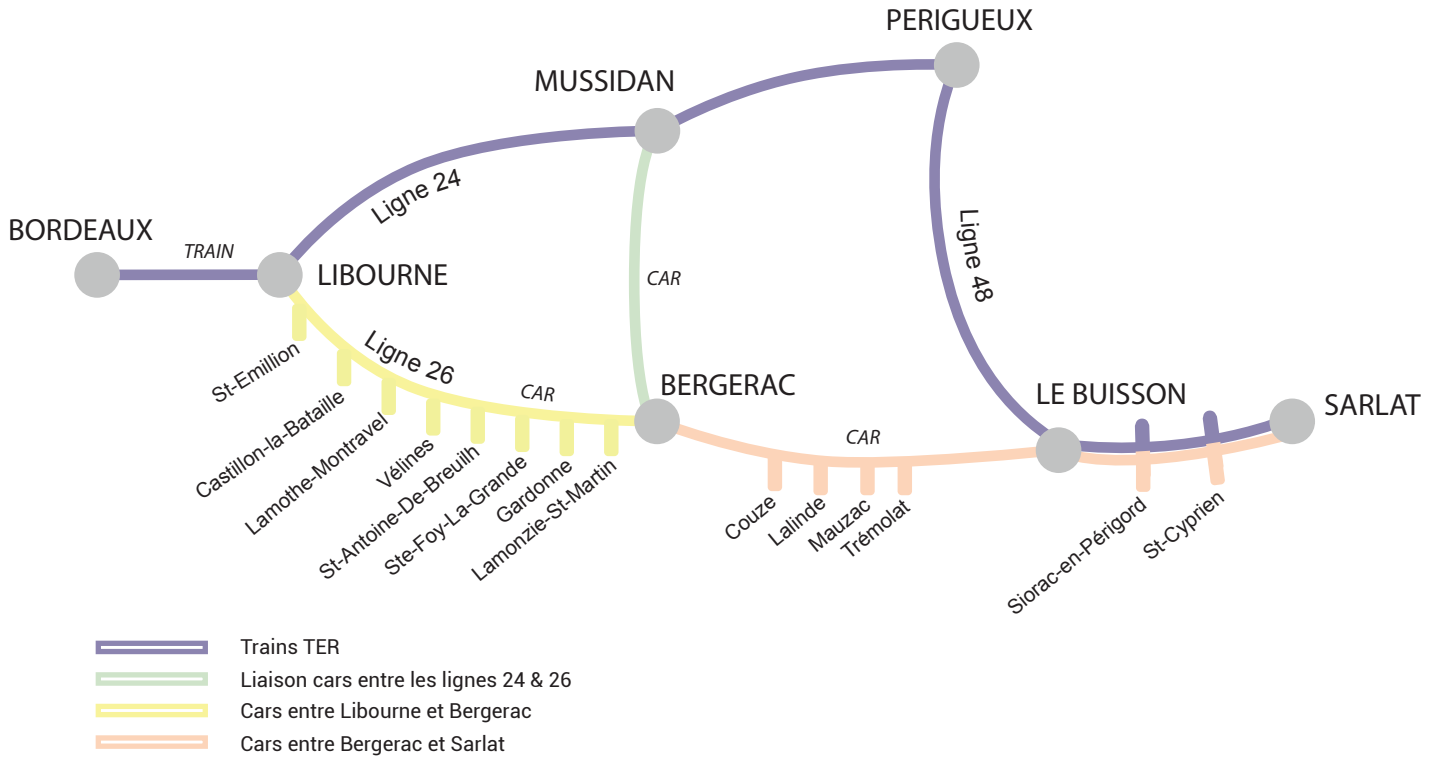

Solutions de transport proposées pendant les travaux sur la ligne 26
BORDEAUX > BERGERAC > SARLAT